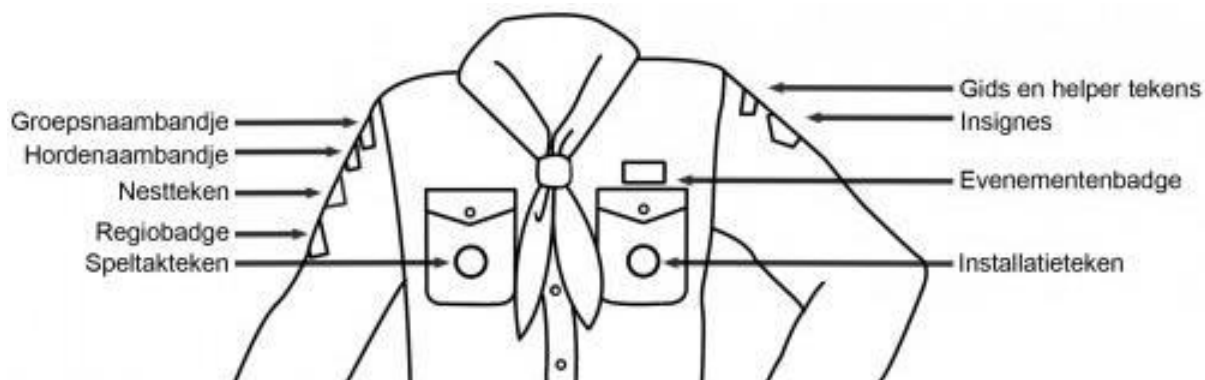

Verenigingskleding

November 2025

SCOUTING MONSTER

Bij Scouting Polanen dragen we een scoutingblouse (Scoutfit) en een bruine das. Alle verenigingen hebben hun eigen kleur das, waardoor je de leden van andere groepen kan herkennen. De Scoutfit wordt gedragen tijdens alle opkomsten, kamp en bijzondere gelegenheden. Daarnaast hebben wij ook een eigen scoutingtrui en T-shirt met het verenigingslogo. Op je Scoutfit zitten verschillende insignes die iets vertellen over jou en je groep. Je laat hiermee zien waar je vandaan komt en wat je gedaan hebt.

De verschillende insignes hebben een vaste positie:

Bevers

- Rode blouse
- Bruine das en dasring
- Verenigingstrui (optioneel)
- Verenigings T-shirt (optioneel)

Insignes:

- Installatieteken scouting NL
- Speltakteken Bevers
- Groepsnaambandje 'Polanen Monster'
- Regiobadge Westland